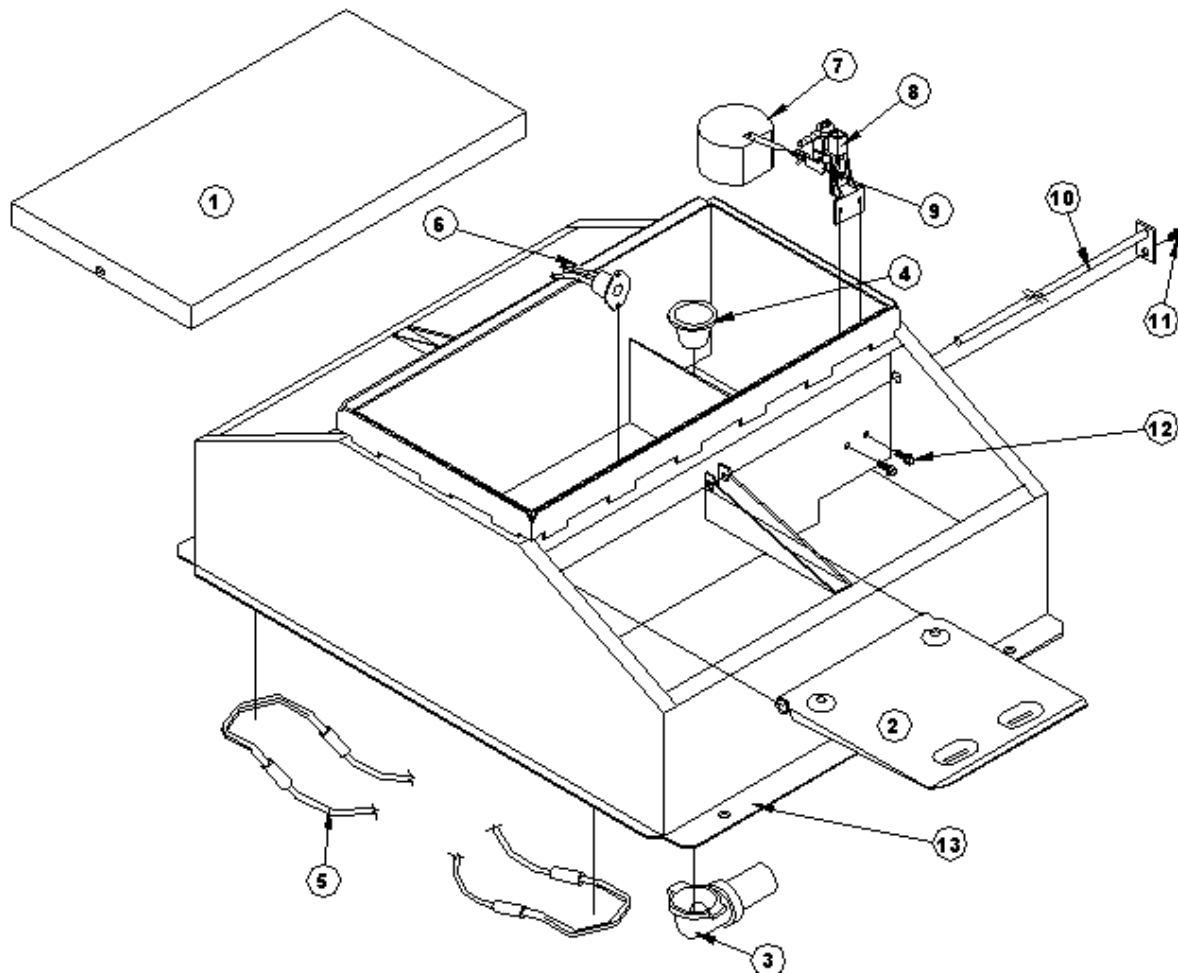

Pork King 4

Part # 16459

Item	Part #	Description	Qty	Item	Part #	Description	Qty
1	16451	Cover – PK 4	1	12	15154	Screw – Valve Bracket (10/Pkg.)	1 Pkg.
2	16092	Lifting Lid Only PK	4	13	16576	Casing W/Insulation	1
3	16172	Drain W/Elbow	1	NS	16366	Insulation Pkg.	1 Pkg.
4	18628	Drain Plug (2/Pkg.)	1 Pkg.	NS	13830	48W Cable Heater (120 Volt)	1 Pkg.
5	14150	125W Element (120 Volt)	4 Pkg.	NS	12584	Supply Hose Assembly	1 Pkg.
6	11885	Disc Thermostat – Red	1 Pkg.	NS	18075	Drain Washers (6/Pkg.)	1 Pkg.
7	13613	Float W/ Short Arm	1 Pkg.	NS	16128	Complete Accessory Pkg.	1 Pkg.
8	11515	Valve Bracket 1/2" Pkg.	1 Pkg.	For 240 Volt Pork King 4 Part #16845, See Parts Below			
9	12575	Red Valve 1/2" Pkg.	1 Pkg.				
10	16326	Hinge Rod Only PK4	2	NS	16664	200W Element (240 Volt)	4 Pkg.
11	15155	Screw – Hinge Rod (10/Pkg.)	1 Pkg.	NS	16424	48W Cable Heater (240 Volt)	1 Pkg.