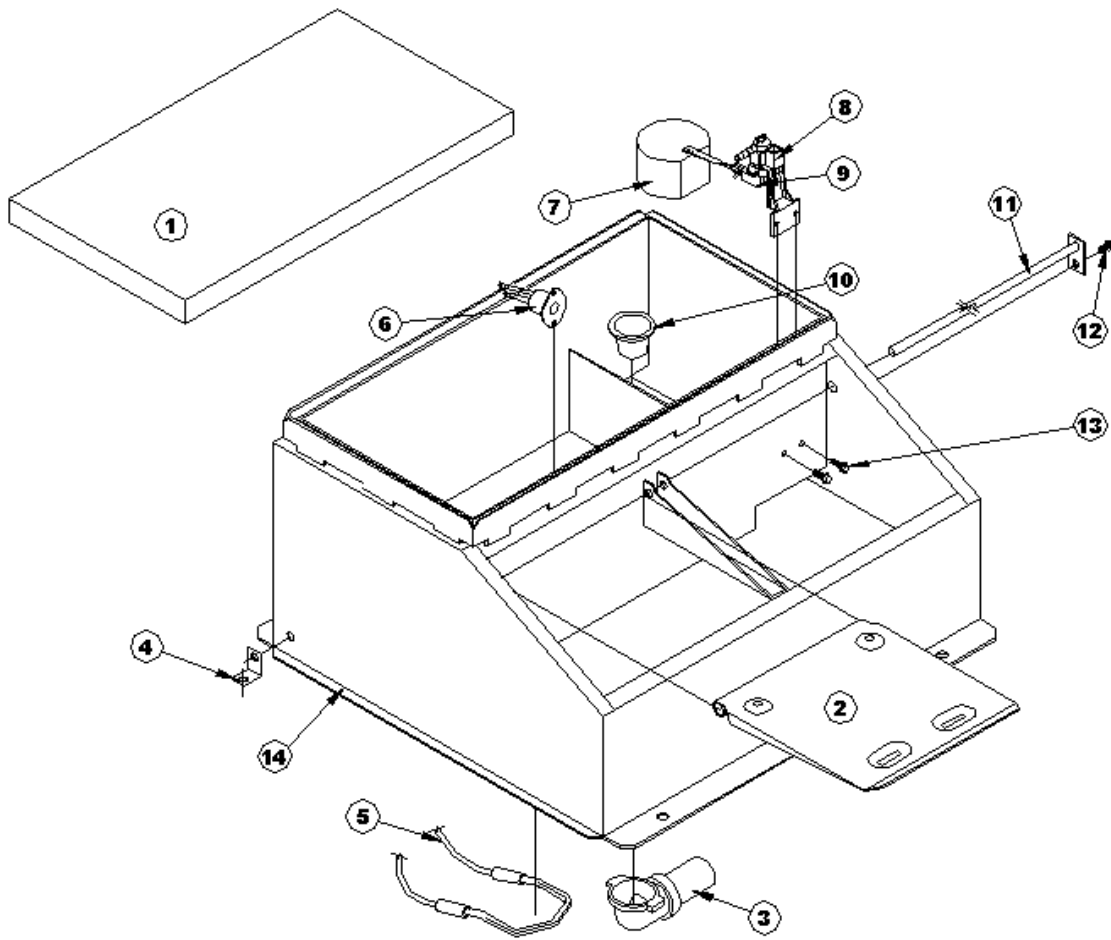

# Pork King 2-1

Part # 16458

Item	Part #	Description	Qty	Item	Part #	Description	Qty
1	16451	Cover – PK 2-1	1	12	15155	Screw Hinge Rod (10/Pkg.)	1 Pkg.
2	16092	Lifting Lid Only – PK	2	13	15154	Screw – Valve Bracket (10/Pkg.)	1 Pkg.
3	16172	Drain W/Elbow	1	14	16575	Casing W/Insulation	1
4	13775	SS Hold Down W/Bolt (4/Pkg.)	1 Pkg.	NS	16365	Insulation Pkg.	1 Pkg.
5	14150	125 W Element (120 Volt)	2 Pkg.	NS	13830	48W Cable Heater (120 Volt)	1 Pkg.
6	11885	Disc Thermostat – Red	1 Pkg.	NS	12584	Supply Hose Assembly	1 Pkg.
7	13613	Float W/ Short Arm	1 Pkg.	NS	18075	Drain Washers (6/Pkg.)	1 Pkg.
8	11515	½” Valve Bracket Pkg.	1 Pkg.	NS	16123	Complete Accessory Pkg.	1 Pkg.
9	12575	½” Red Valve Pkg.	1 Pkg.	For 240 Volt Pork King 2-1 Part #16846, See Parts Below			
10	18628	Drain Plug (2/Pkg.)	1 Pkg.	NS	16664	200W Element (240 Volt)	2 Pkg.
11	16326	Hinge Rod Only PK 2-1	1	NS	16424	48W Cable Heater (240 Volt)	1 Pkg.