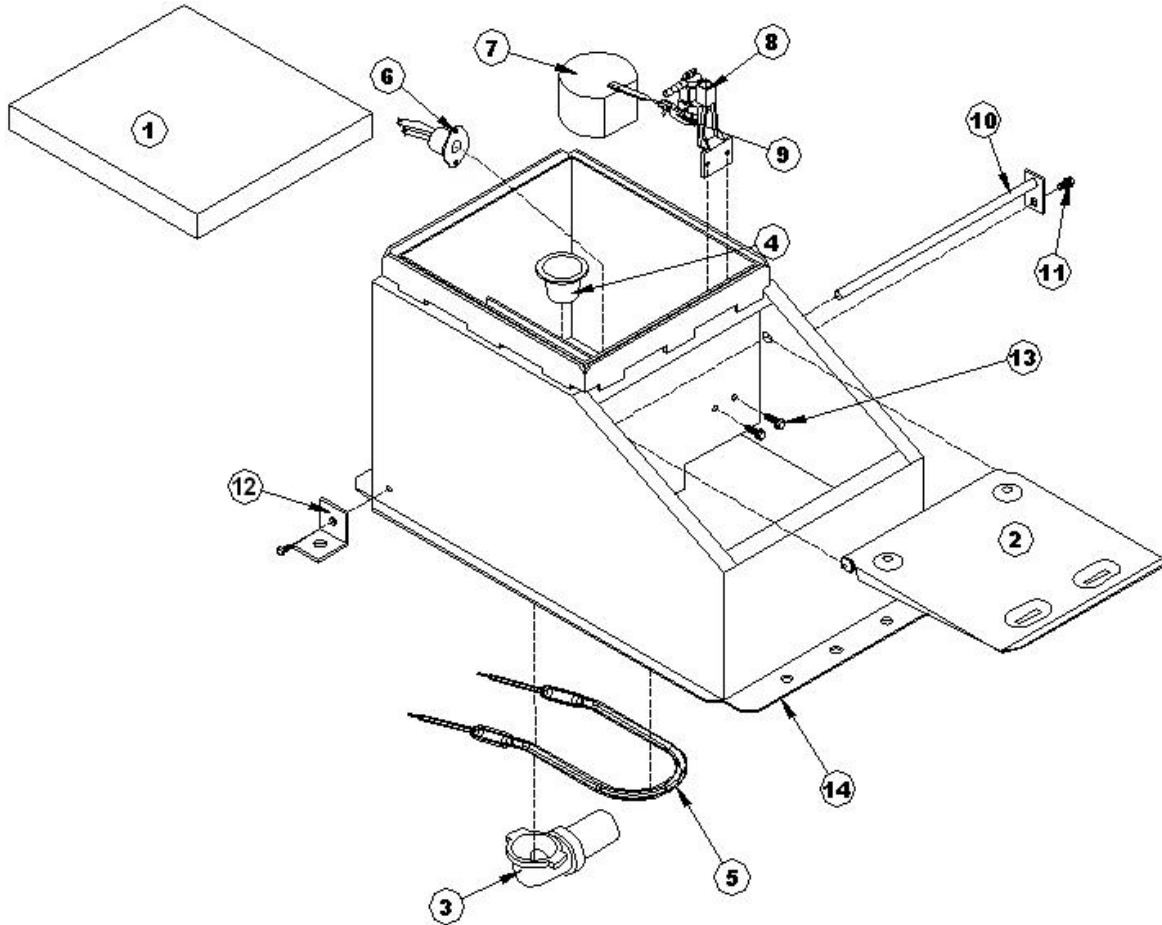

Pork King 1

Part # 16456

Item	Part #	Description	Qty	Item	Part #	Description	Qty
1	16449	Cover – PK1	1	12	13775	SS Hold Down W/Bolt (4/Pkg.)	1 Pkg.
2	16092	Lifting Lid Only – PK	1	13	15154	Screw – Valve Bracket (10 Pkg.)	1 Pkg.
3	16172	Drain W/Elbow	1	14	16573	Casing W/Insulation	1
4	18628	Drain Plug (2/Pkg.)	1 Pkg.	NS	16363	Insulation Pkg.	1 Pkg.
5	11419	250W Element (120 Volt)	1 Pkg.	NS	12584	Supply Hose Assembly	1 Pkg.
6	11885	Disc Thermostat – Red	1 Pkg.	NS	18075	Drain Washers (6/Pkg.)	1 Pkg.
7	13613	Float W/ Short Arm	1 Pkg.	NS	16123	Complete Accessory Pkg..	1 Pkg.
8	11515	½" Valve Bracket Pkg.	1 Pkg.	For 240 Volt Pork King 1 Part #16848, See Parts Below			
9	12575	½" Red Valve Pkg.	1 Pkg.	NS	11403	300W Element (240 Volt)	1 Pkg.
10	16093	Hinge Rod Only – PK1	1	NS	16424	48W Cable Heater (240 Volt)	1 Pkg.
11	15155	Screw – Hinge Rod (10/Pkg.)	1 Pkg.				

NS = Not Shown

Italicized text = Not included or optional configuration add-ons