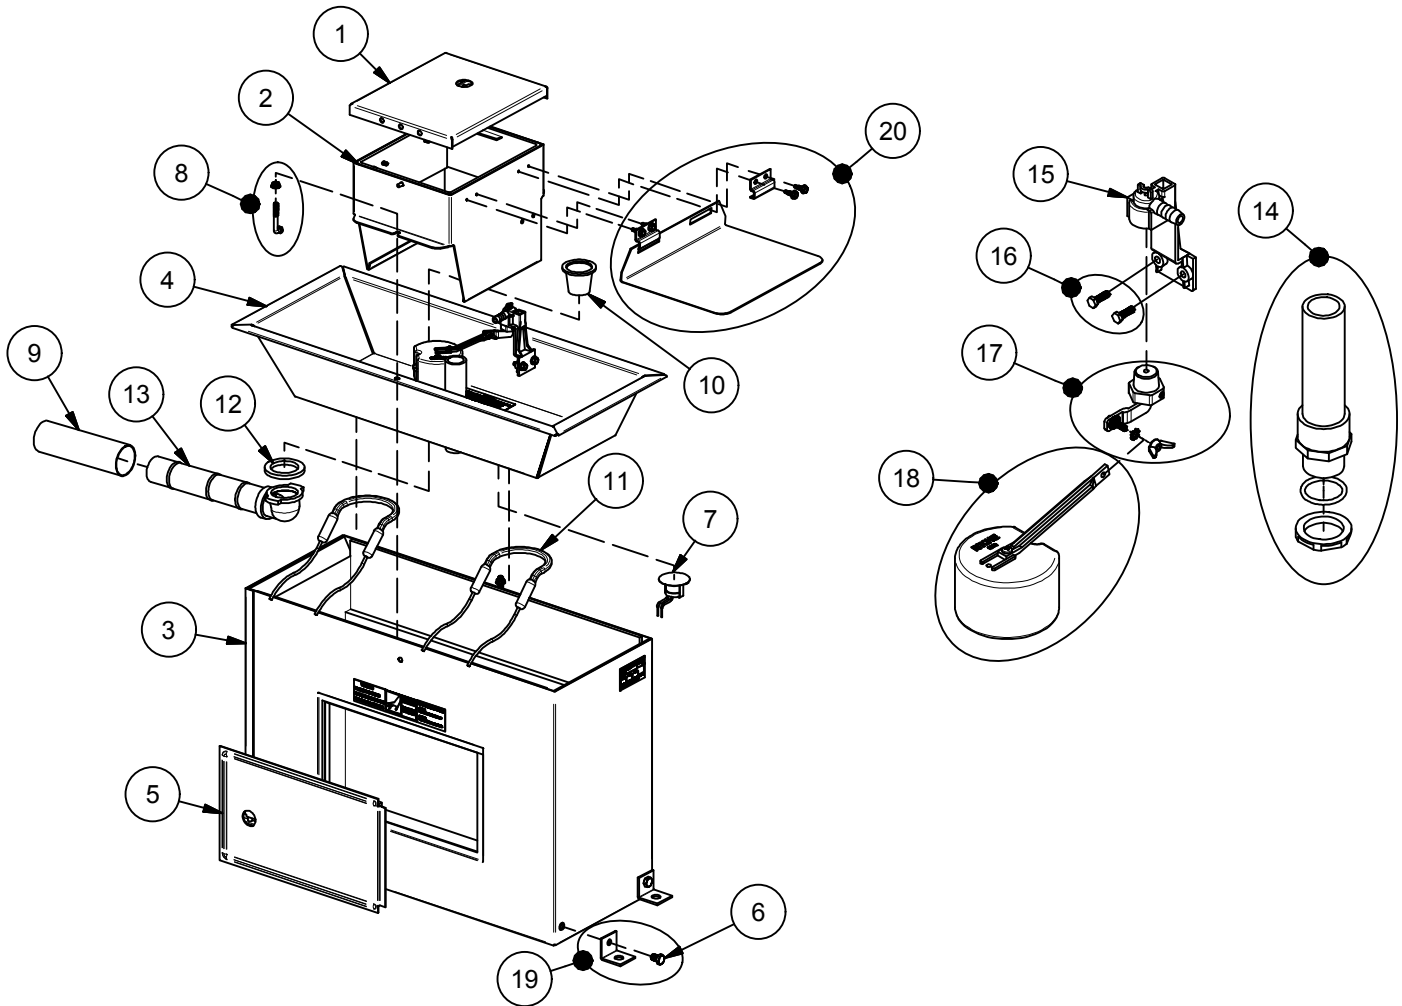

2AC

Part # 18033

Item	Part #	Description	Qty	Item	Part #	Description	Qty
1	13379	2AC Cover	1	15	11515	Valve Bracket 1/2" w/ Scrws pkg	1 pkg
2	13449	2AC Frame pkg	1 pkg	16	15154	Screws Valve Bracket (6/ pkg)	1 pkg
3	18035	2AC Casing	1 pkg	17	12575	Red Valve 1/2" pkg	1 pkg
4	18036	2AC Trough	1 pkg	18	13613	Float with Short Arm pkg	1 pkg
5	12140	Access Panel 8" Assembly	1	19	13775	Hold Down Angle SS (4/pkg)	1 pkg
6	15299	Bolt 3/8"x1/2" SS (4/pkg)	1 pkg	20	16973	Flipper/Hinge (2/pkg) - Optional	1 pkg
7	11885	Disc Thermostat pkg	1 pkg	NS	13830	Cable Htr 120V 48W (1/pkg)	1 pkg
8	15158	J-Bolt & Nut ZP (10/pkg)	1 pkg	NS	18323	2AC Accessory pkg	1 pkg
9	17500	Drain Pipe Guard	1	NS	15652	2AC Casing Insulation pkg	1 plg
10	18628	Drain Plug (2/pkg)	1 pkg	NS	13850	2AC Frame Insulation pkg	1 pkg
11	14150	Heater 120V 125W (1/pkg)	2 pkg				
12	18075	Drain Washer (6/pkg)	1 pkg		16839	2AC 240V	
13	11471	Drain Pipe with Elbow	1	NS	16664	Heater 240V 200W (1/pkg)	2 pkg
14	16866	Standpipe pkg	1 pkg	NS	16424	Cable Htr 240V 48W (1/pkg)	1 pkg